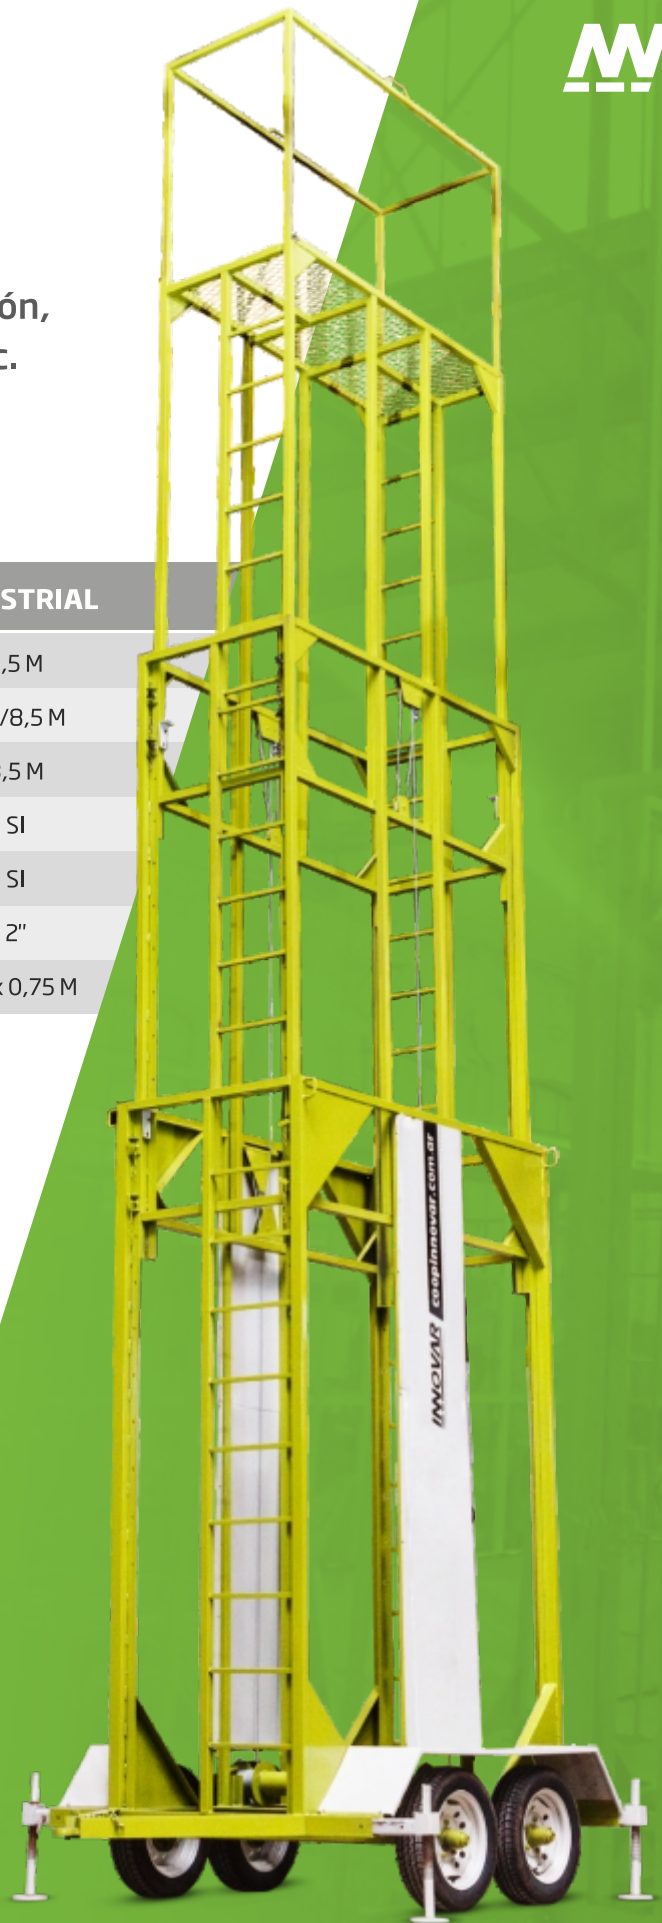

Plataforma Elevadora

Especial para el trabajo en altura: Construcción, Instalaciones eléctricas, poda de árboles, etc. Regulación continua desde el mínimo al máximo disponible.

MODELO	STANDARD	OBRADOR	INDUSTRIAL
ALTURA DE TRASLADO	2 M	2,4 M	3,5 M
ALT. MÁX. DE PLATAFORMA	5,2 M	5,8/6,4 M	8,2/8,5 M
ALT. MÁX. DE TRABAJO	6,2 M	7 M	8,5 M
LUCES REGLAMENTARIAS	SI	SI	SI
ENGANCHE PERNO	SI	SI	SI
PATAS NIVELADORAS	1"	1½"	2"
PLATAFORMA DE TRABAJO	1,8 x 0,75 M	1,8 x 0,75 M	1,8 x 0,75 M

Es muy segura y económica.

Posee el rodado adecuado para el desplazamiento en cualquier terreno.

No requiere energía eléctrica, hidráulica o mecánica.

INNOVAR
COOPERATIVA DE SERVICIOS INDUSTRIALES

coopinnovar@gmail.com
0236 4638704 | 0236 4556896 | 0236 4410229